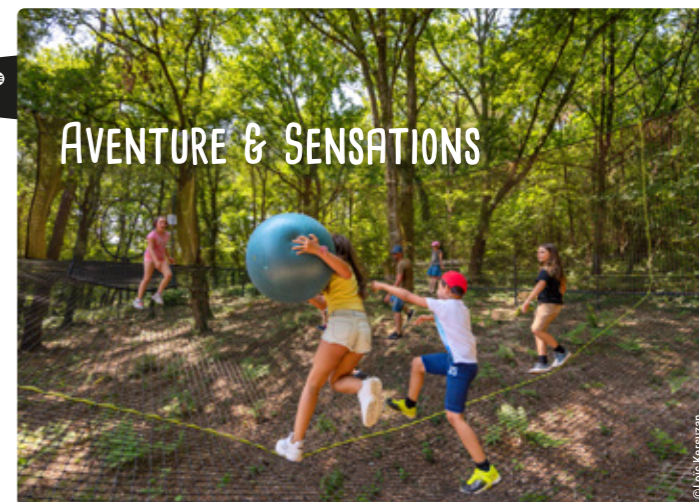

ENTREPRISES

SCOLAIRES

Journée d'intégration / découverte ludique et pédagogique de Rochefort-en-Terre

Cycles, nautique, tyrolienne, initiation pêche, course d'orientation, faune et flore...

Pique-nique autour de l'étang, repli en cas de pluie

ESCAPE GAME Ouvert toute l'année sur réservation

NOUVEAU SCÉNARIO !

Photos non contractuelles. Crédits photos : Loïc Kersuzan et Patrice Goupil/Morbihan Tourisme, Rudy Burbant, Rochefort-en-Terre Tourisme, Escape Yourself, Adobe Stock.

BRETAGNE

Moulin Neuf Aventure

2025

BASE NAUTIQUE
TYROLIENNE GÉANTE DE 600 M
PARCOURS DANS LES ARBRES
ESCAPE GAME

AVENTURE & SENSATIONS

ACTIVITÉS CYCLES

ACTIVITÉS NAUTIQUES

À RETROUVER AUTOUR DE L'ÉTANG
 TABLES DE PIQUE-NIQUE, AIRE DE JEUX, PÉTANQUE, TENNIS, RANDONNÉES, GÉOCACHING